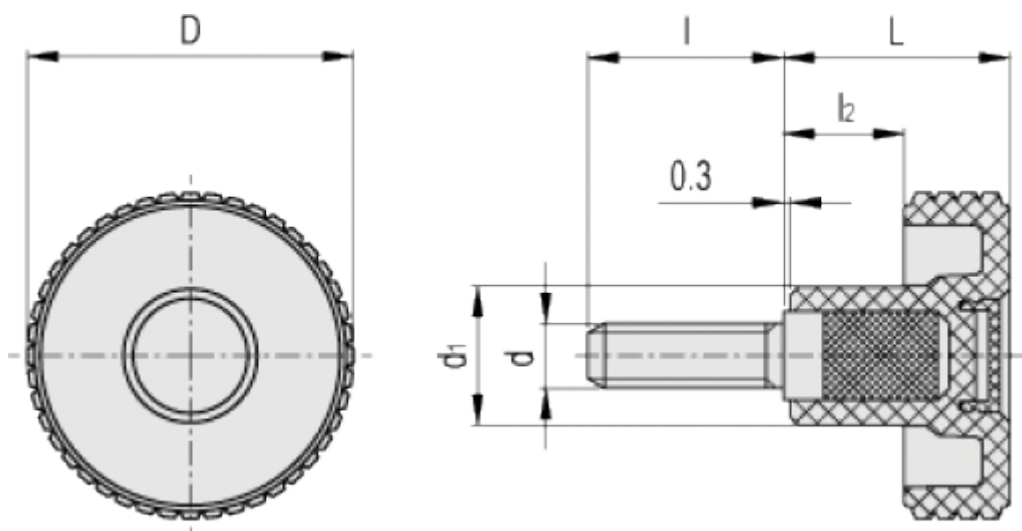

Varenummer: 23020344369

Beskrivelse: E+G Fingregreb MBT.50 p-M8x30-C9, Sort

Mål

D = 50

d1 = 20

d6g = M8

L = 33

I = 30

l2 = 16